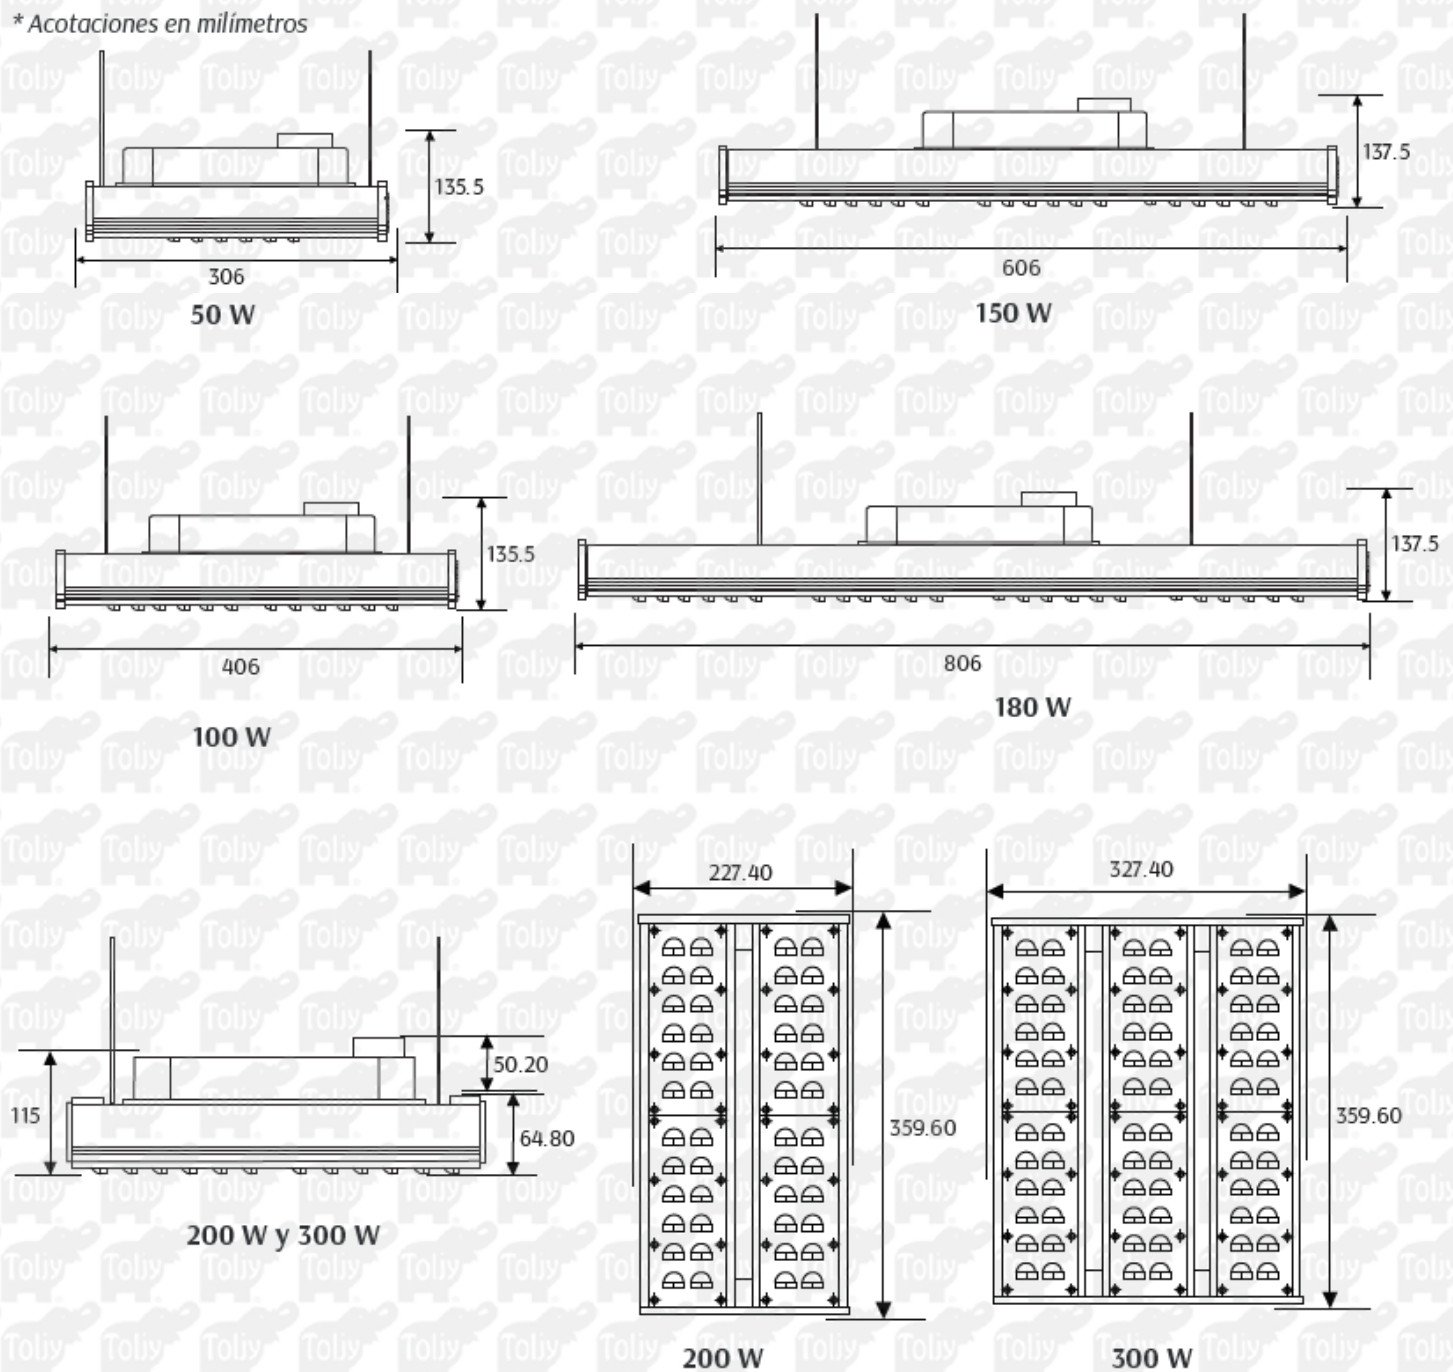

LMX

CAT. TLMX

SIMBOLOGÍA

GRÁFICOS

* Acotaciones en milímetros