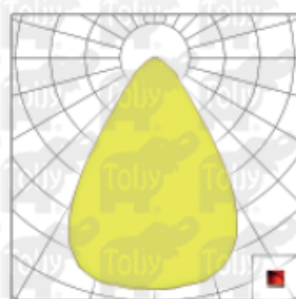

300 W

LMX

CAT. TLMX

SIMBOLOGÍA

GRÁFICOS

* Acotaciones en milímetros

LMX

CAT. TLMX

CURVA FOTOMÉTRICA

Curva V

Apertura de 65°

Apertura de 30°

COMPONENTES

Leds DPX de

PHILIPS

Supresor de picos 10 kA